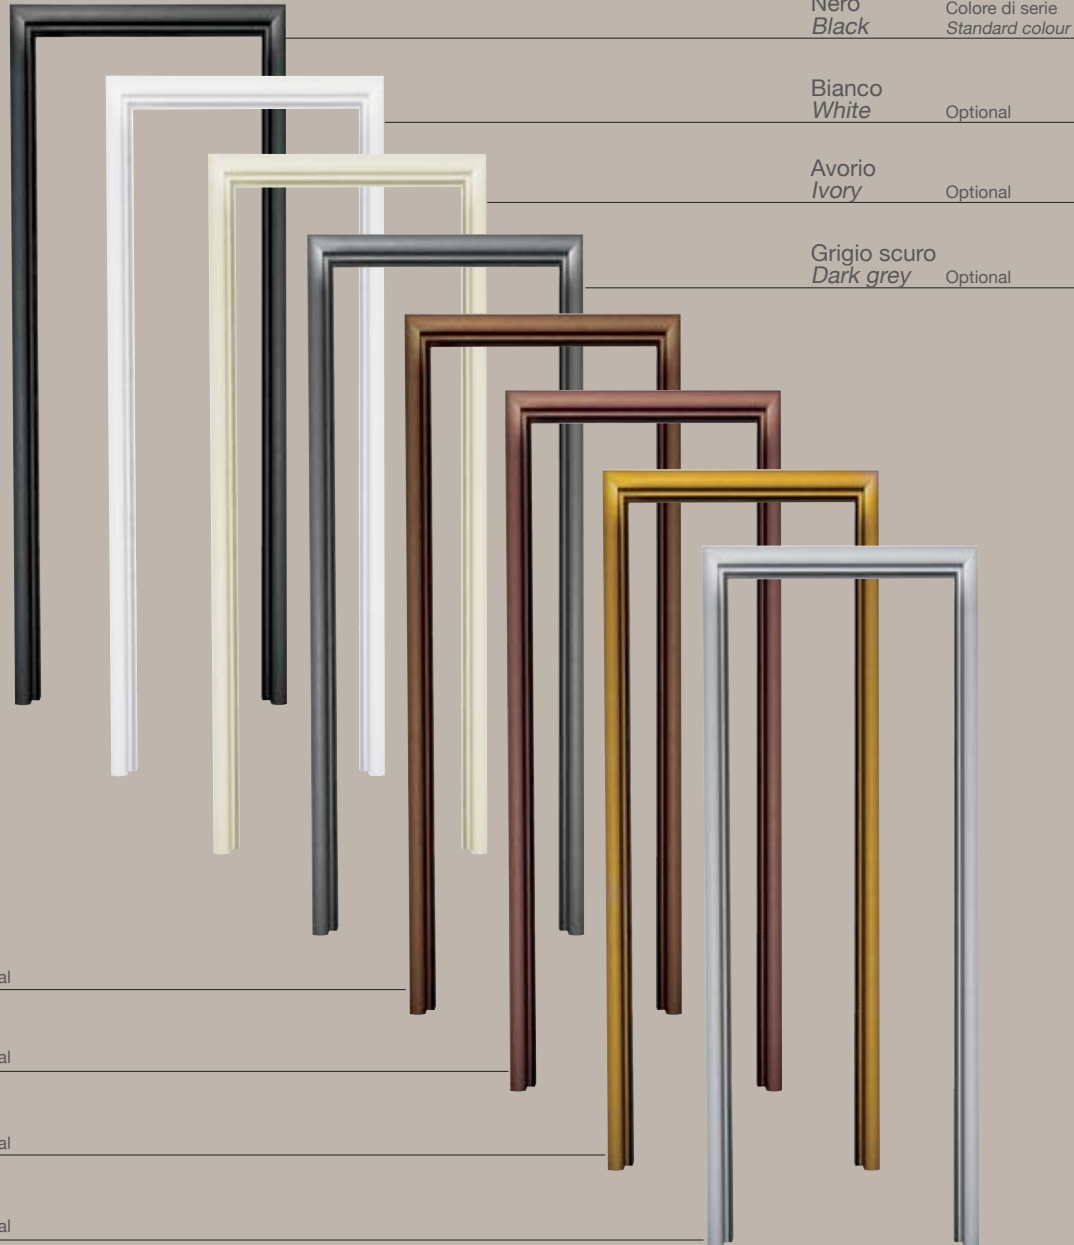

Stipiti / Door Jamb Platino Super™

Vista interna
Internal view