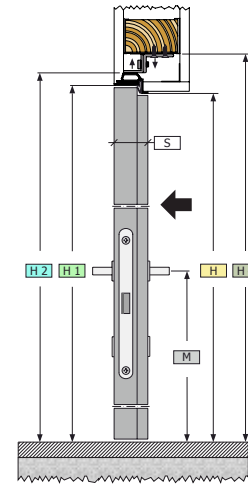

Collezione : **FILOPARETE**
Applicazione : **Cartongesso**
Tipologia : **E & G**
Apertura : **Tutte le soluzioni**

Collection : **FILOPARETE**
Version : **Plasterboard**
Typology : **E & G**
Opening : **All the openings**