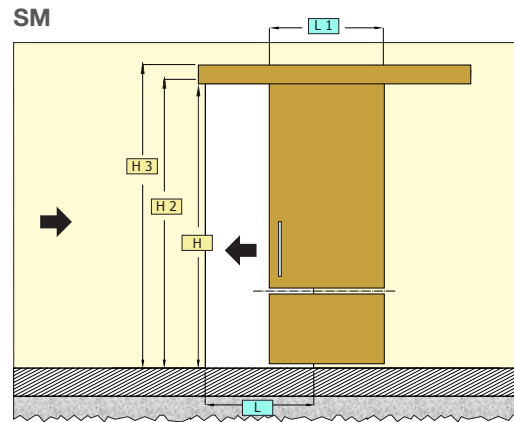

Collezione : **PLATINO SUPER**  
 Soluzione : **Scorrevole mantovana**  
 Tipologia : **SM**  
 Apertura : **Destra a tirare**

Collection : **PLATINO SUPER**  
 Version : **External sliding door with cover pelmet**  
 Tipology : **SM**  
 Opening : **Right - hand pull**