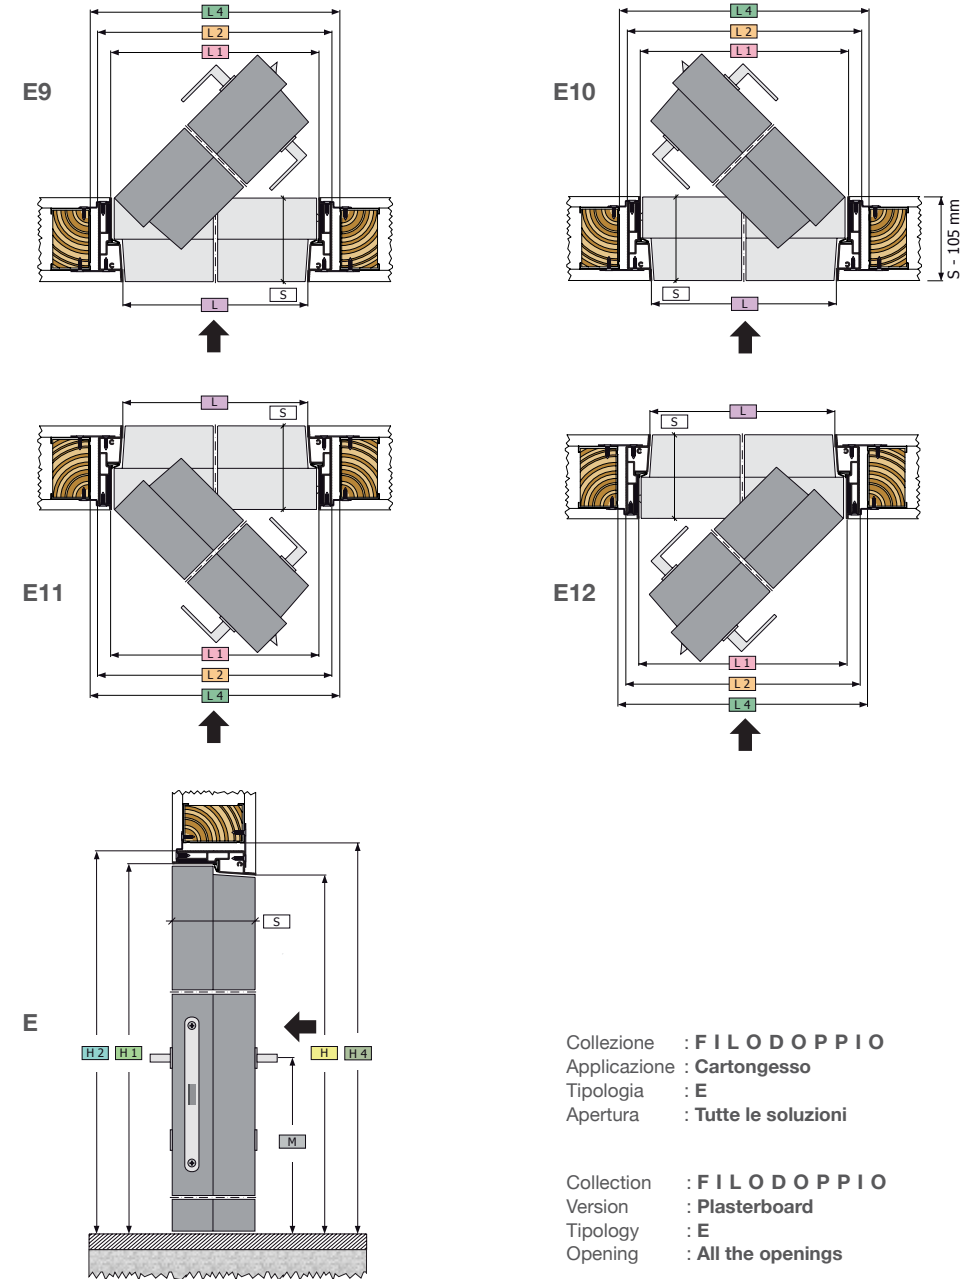

Collection : **FILOPARETE**  
 Version : **Plasterboard**  
 Typology : **E & G**  
 Opening : **All the openings**

Filoparete CARTONGESSO

Filodoppio MURATURA

Questo disegno è di proprietà esclusiva della Società E.P. s.r.l., protetto dalle vigenti leggi non può essere senza preventivo consenso scritto, riprodotto, modificato e/o ceduto a terze persone o Ditte concorrenti.