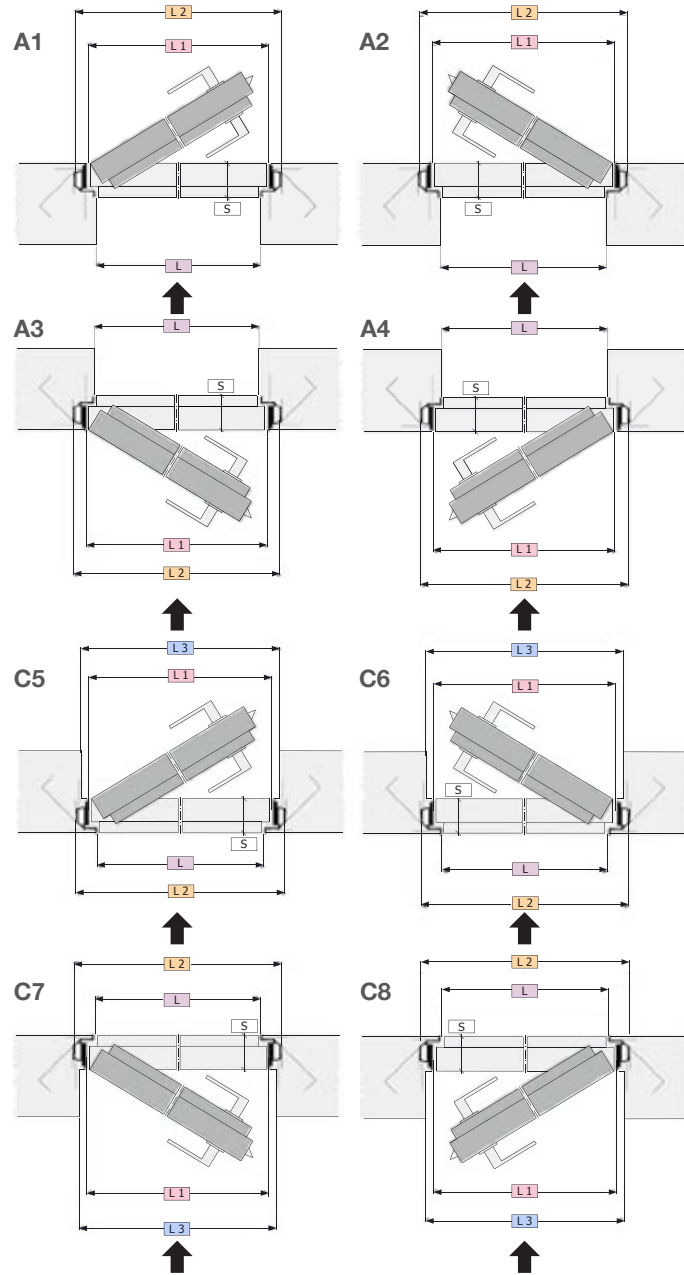

NO35  
Mod. NOT-CL  
Mod. NOT-CS

MA39  
Mod. EPAC-CS

CL: Cromo Lucido  
Polished Chrome  
CS: Cromo Satinato  
Satin Chrome

Maniglione Acciaio 500 x 20 mm ø  
Stainless steel pull handle

Collezione : **FILOPARETE**  
 Applicazione : **Muratura**  
 Tipologia : **A & C**  
 Apertura : **Tutte le soluzioni**