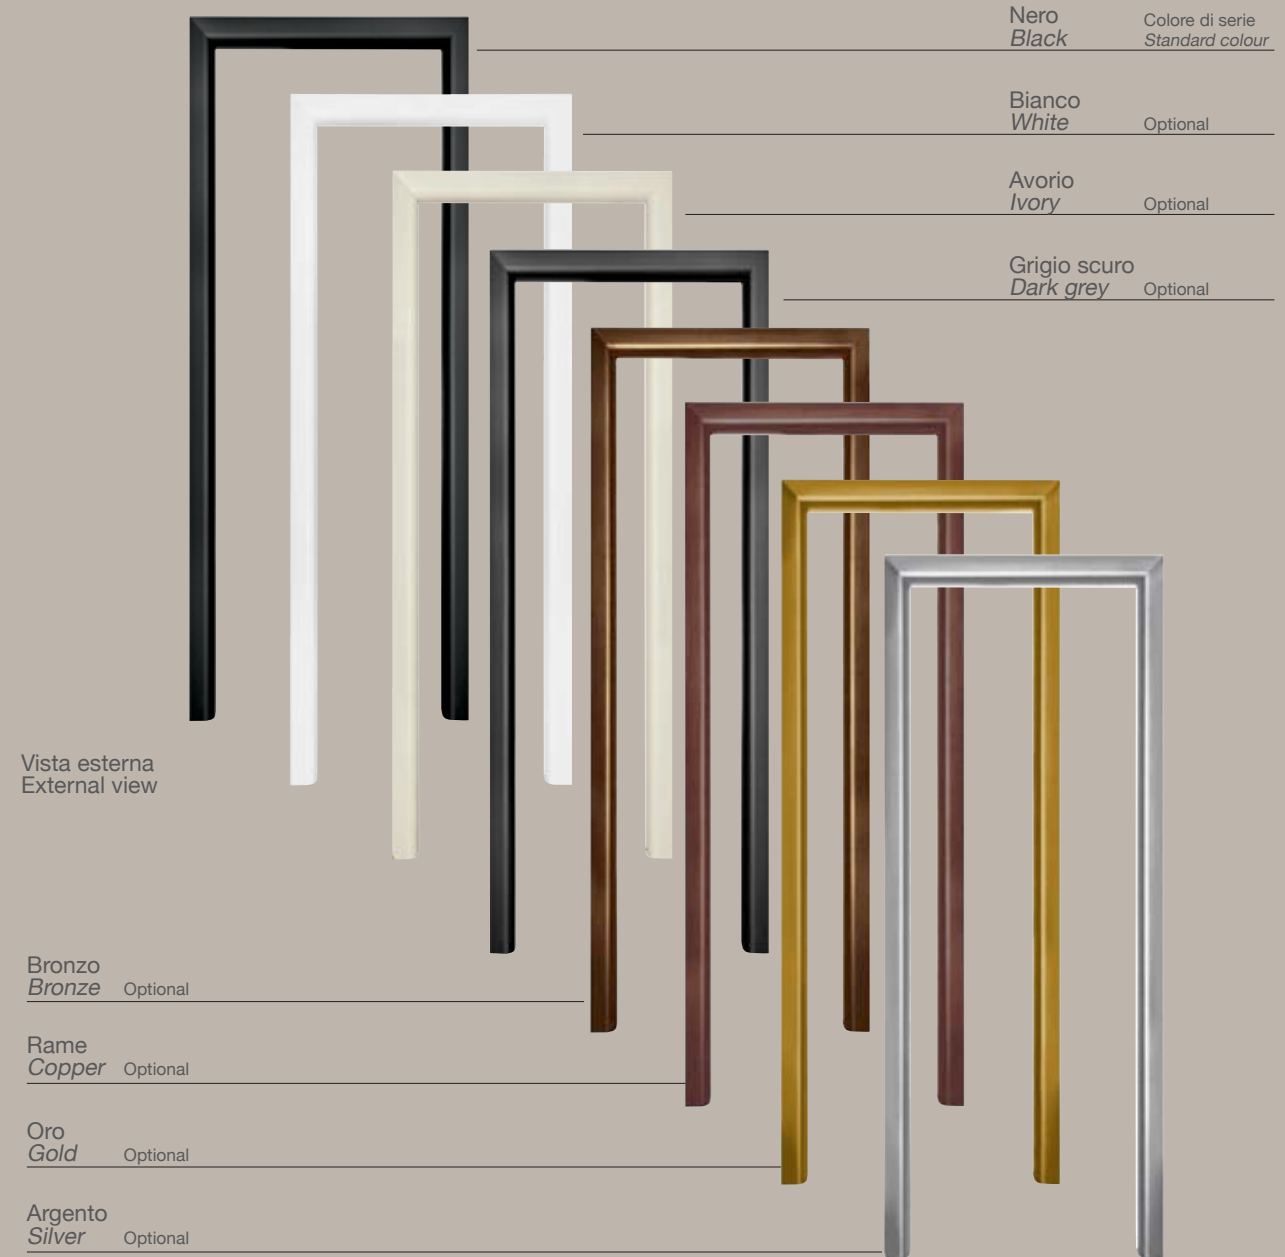

Vista esterna
External view