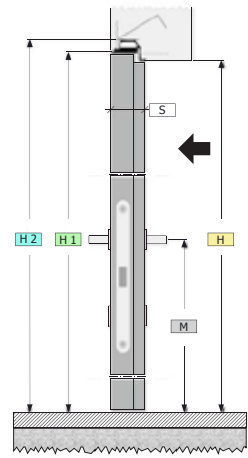

NO35  
Mod. NOT-CL  
Mod. NOT-CS

MA39  
Mod. EPAC-CS

CL: Cromo Lucido  
Polished Chrome  
CS: Cromo Satinato  
Satin Chrome

Maniglione Acciaio 500 x 20 mm ø  
Stainless steel pull handle

Collezione : **FILOPARETE**  
 Applicazione : **Muratura**  
 Tipologia : **A & C**  
 Apertura : **Tutte le soluzioni**