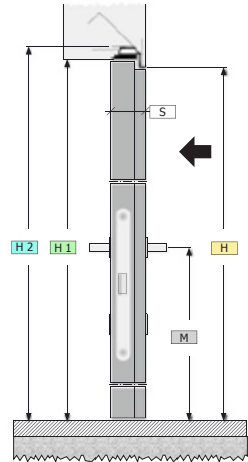

Filoparete MURATURA