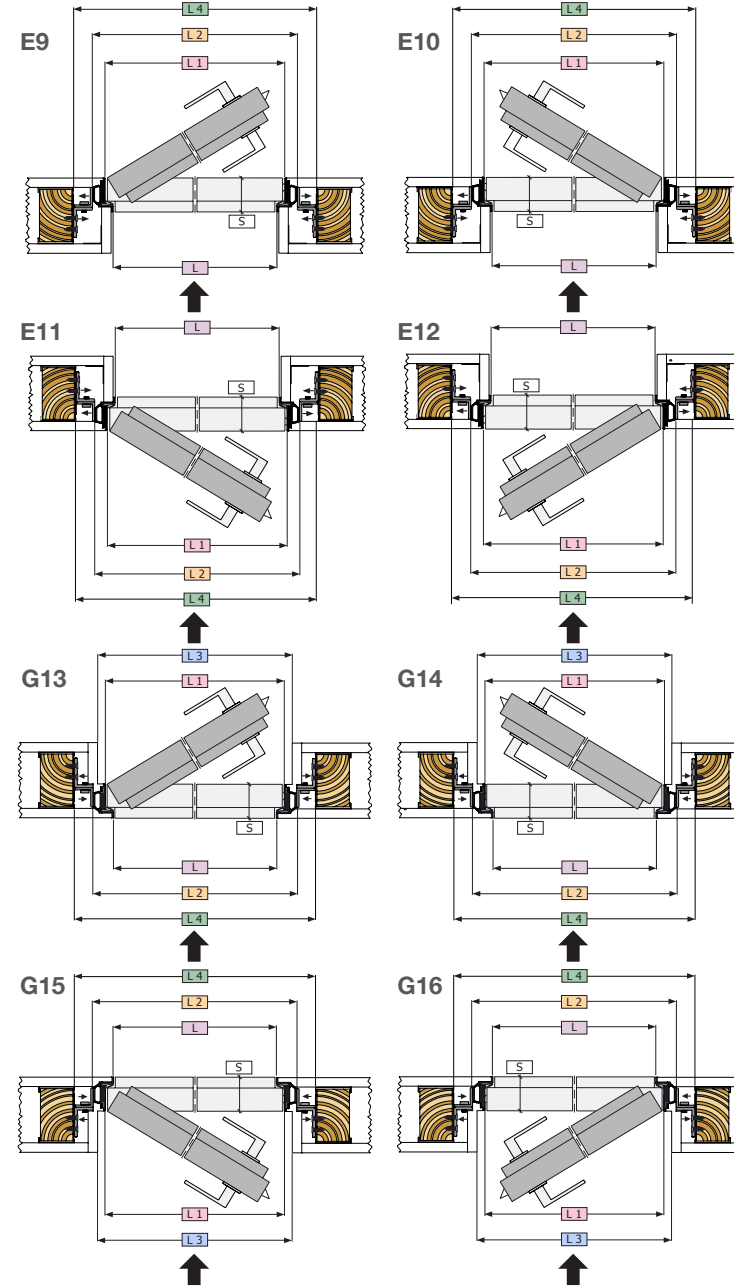

Collezione : **FILOPARETE**
Applicazione : **Cartongesso**
Tipologia : **E & G**
Apertura : **Tutte le soluzioni**

Collection : **FILOPARETE**
Version : **Plasterboard**
Typology : **E & G**
Opening : **All the openings**