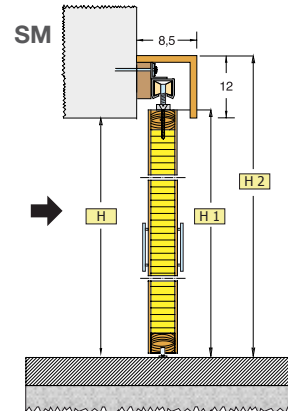

Collezione : **PLATINO SUPER**  
 Soluzione : **Scorrevole mantovana**  
 Tipologia : **SM**  
 Apertura : **Destra a tirare**

Collection : **PLATINO SUPER**  
 Version : **External sliding door with cover pelmet**  
 Tipology : **SM**  
 Opening : **Right - hand pull**