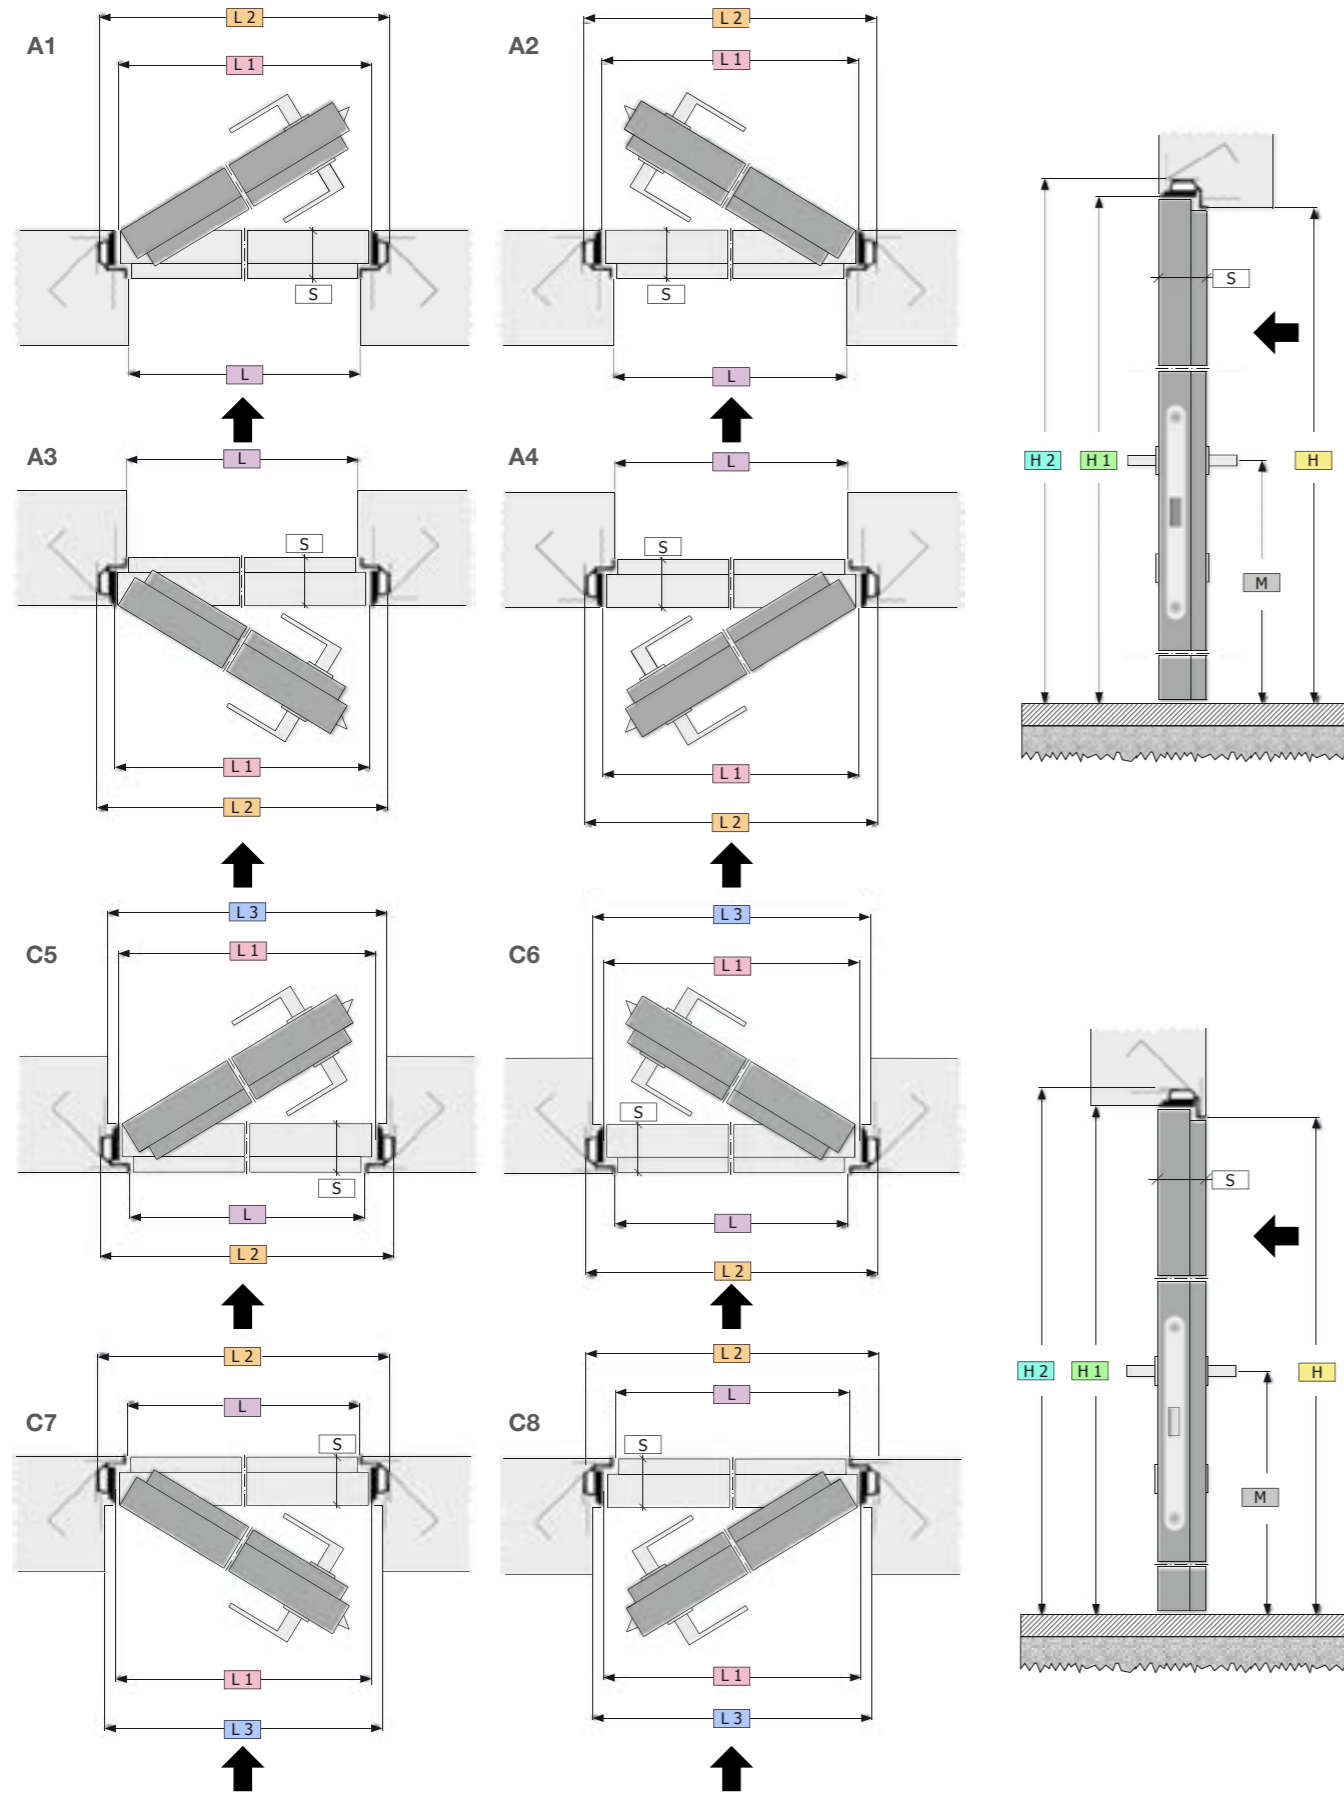

Collezione : **FILOPARETE**
Applicazione : **Muratura**
Tipologia : **A & C**
Apertura : **Tutte le soluzioni**

Collection : **FILOPARETE**
Version : **Masonry**
Typology : **A & C**
Opening : **All the openings**