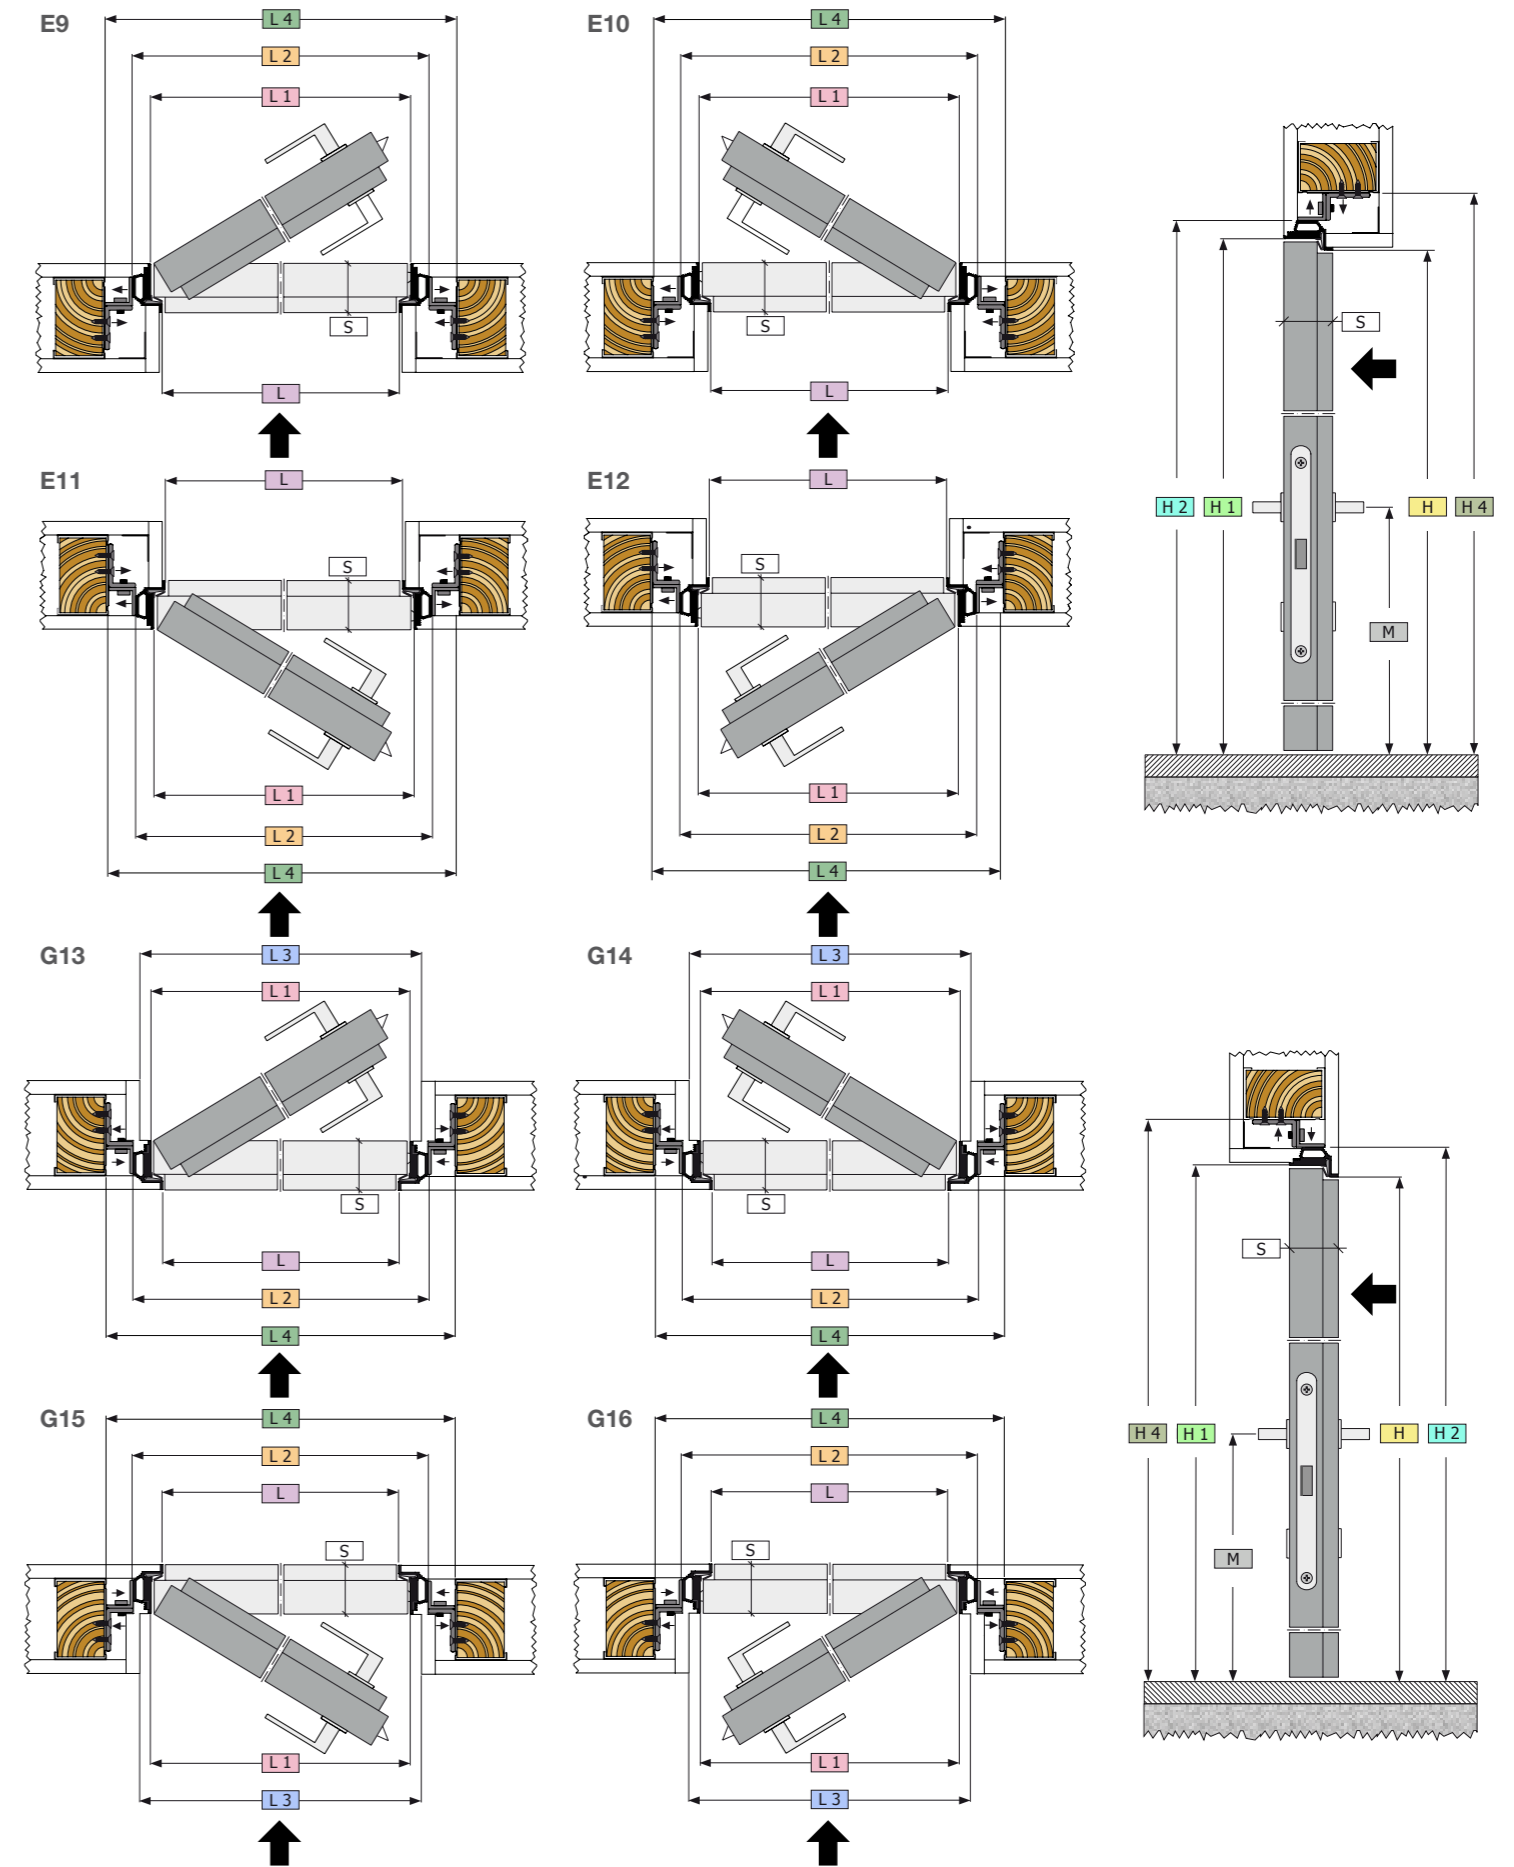

Collezione : **FILOPARETE**
Applicazione : **Cartongesso**
Tipologia : **E & G**
Apertura : **Tutte le soluzioni**

Collection : **FILOPARETE**
Version : **Plasterboard**
Typology : **E & G**
Opening : **All the openings**