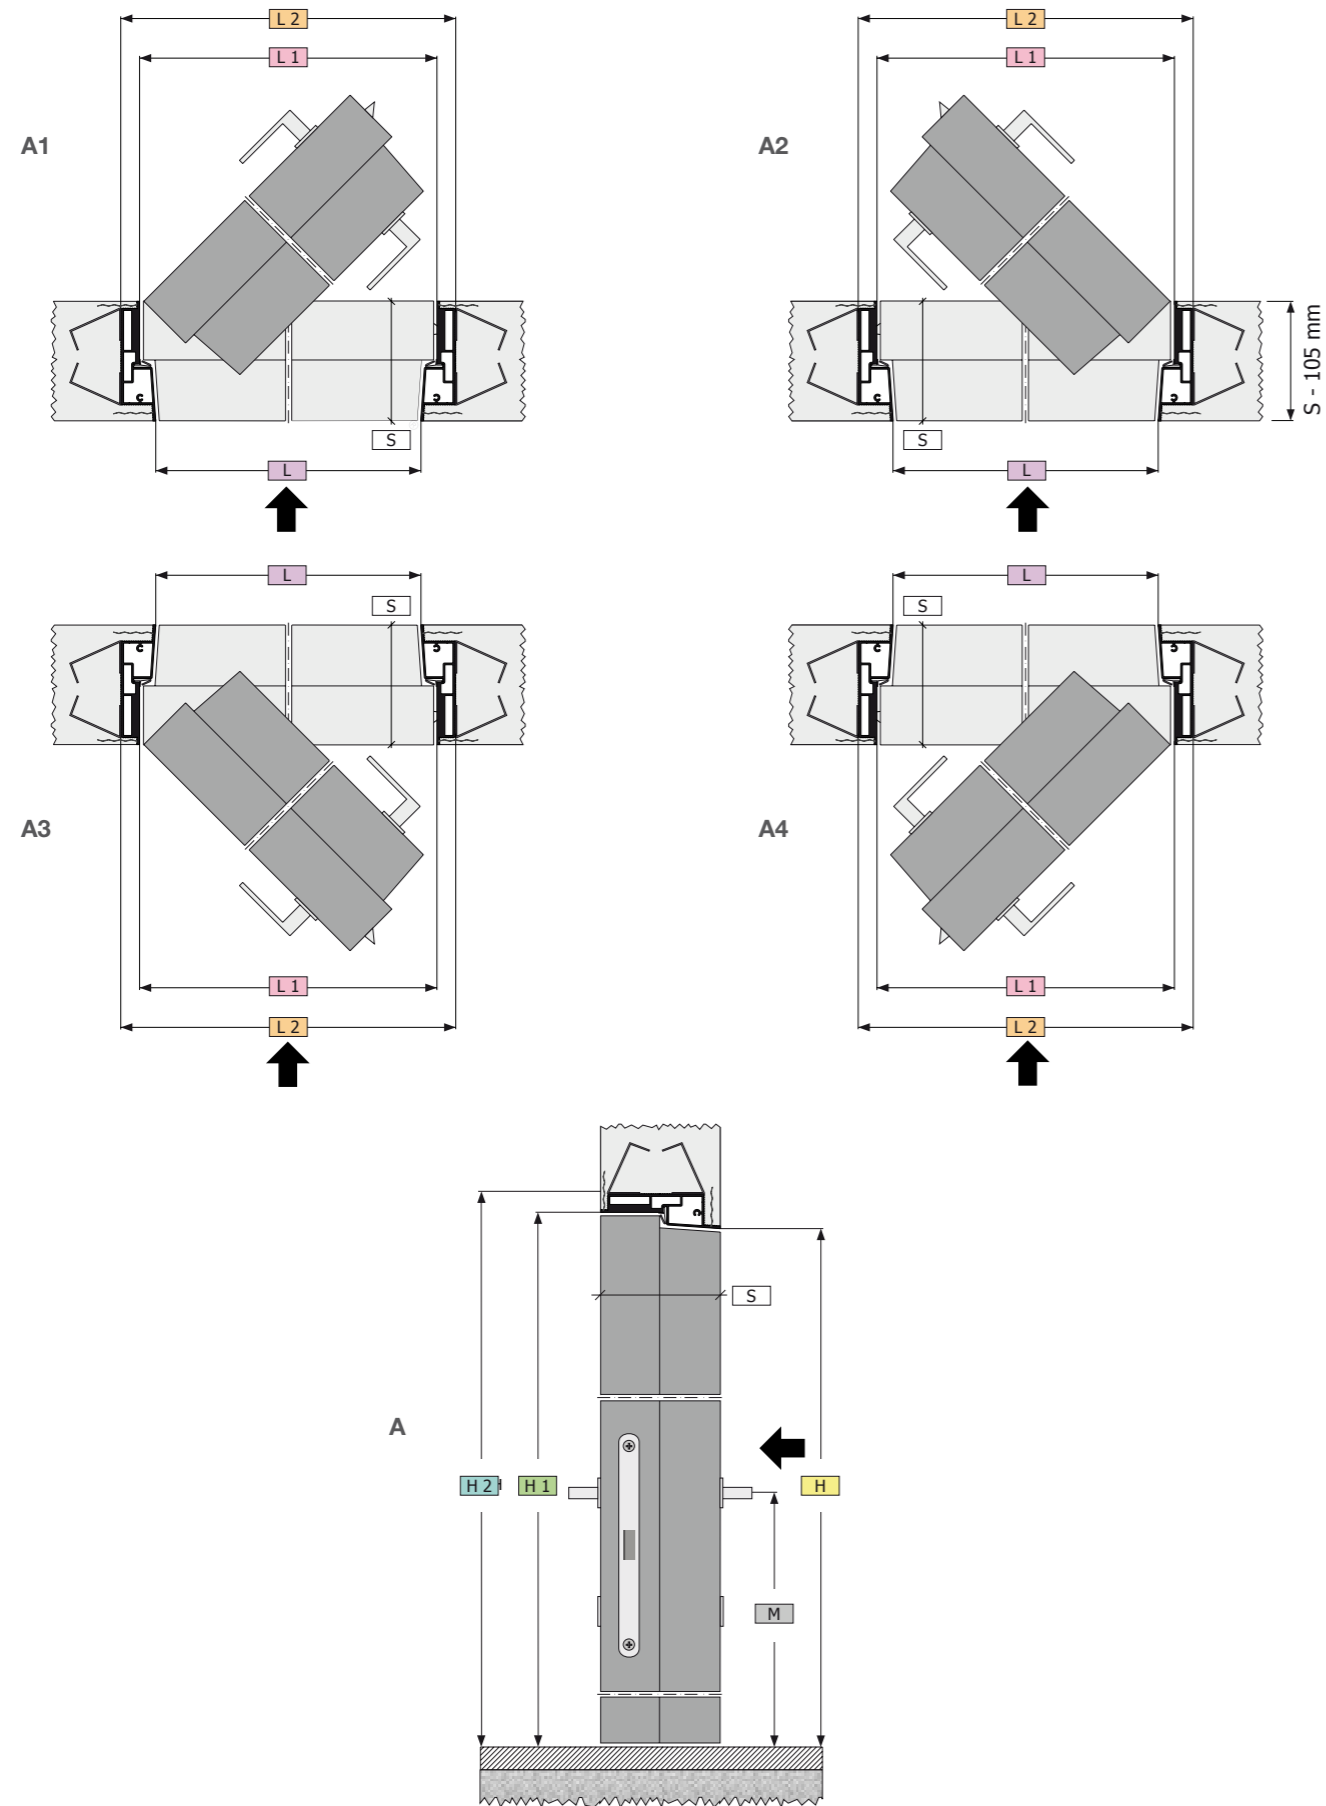

Maniglione Acciaio 500 x 20 mm ø
Stainless steel pull handle

Filodoppio

MURATURA

Collezione : **FILODOPPIO**
 Applicazione : **Muratura**
 Tipologia : **A**
 Apertura : **Tutte le soluzioni**

Collection : **FILODOPPIO**
 Version : **Masonry**
 Tipology : **A**
 Opening : **All the openings**