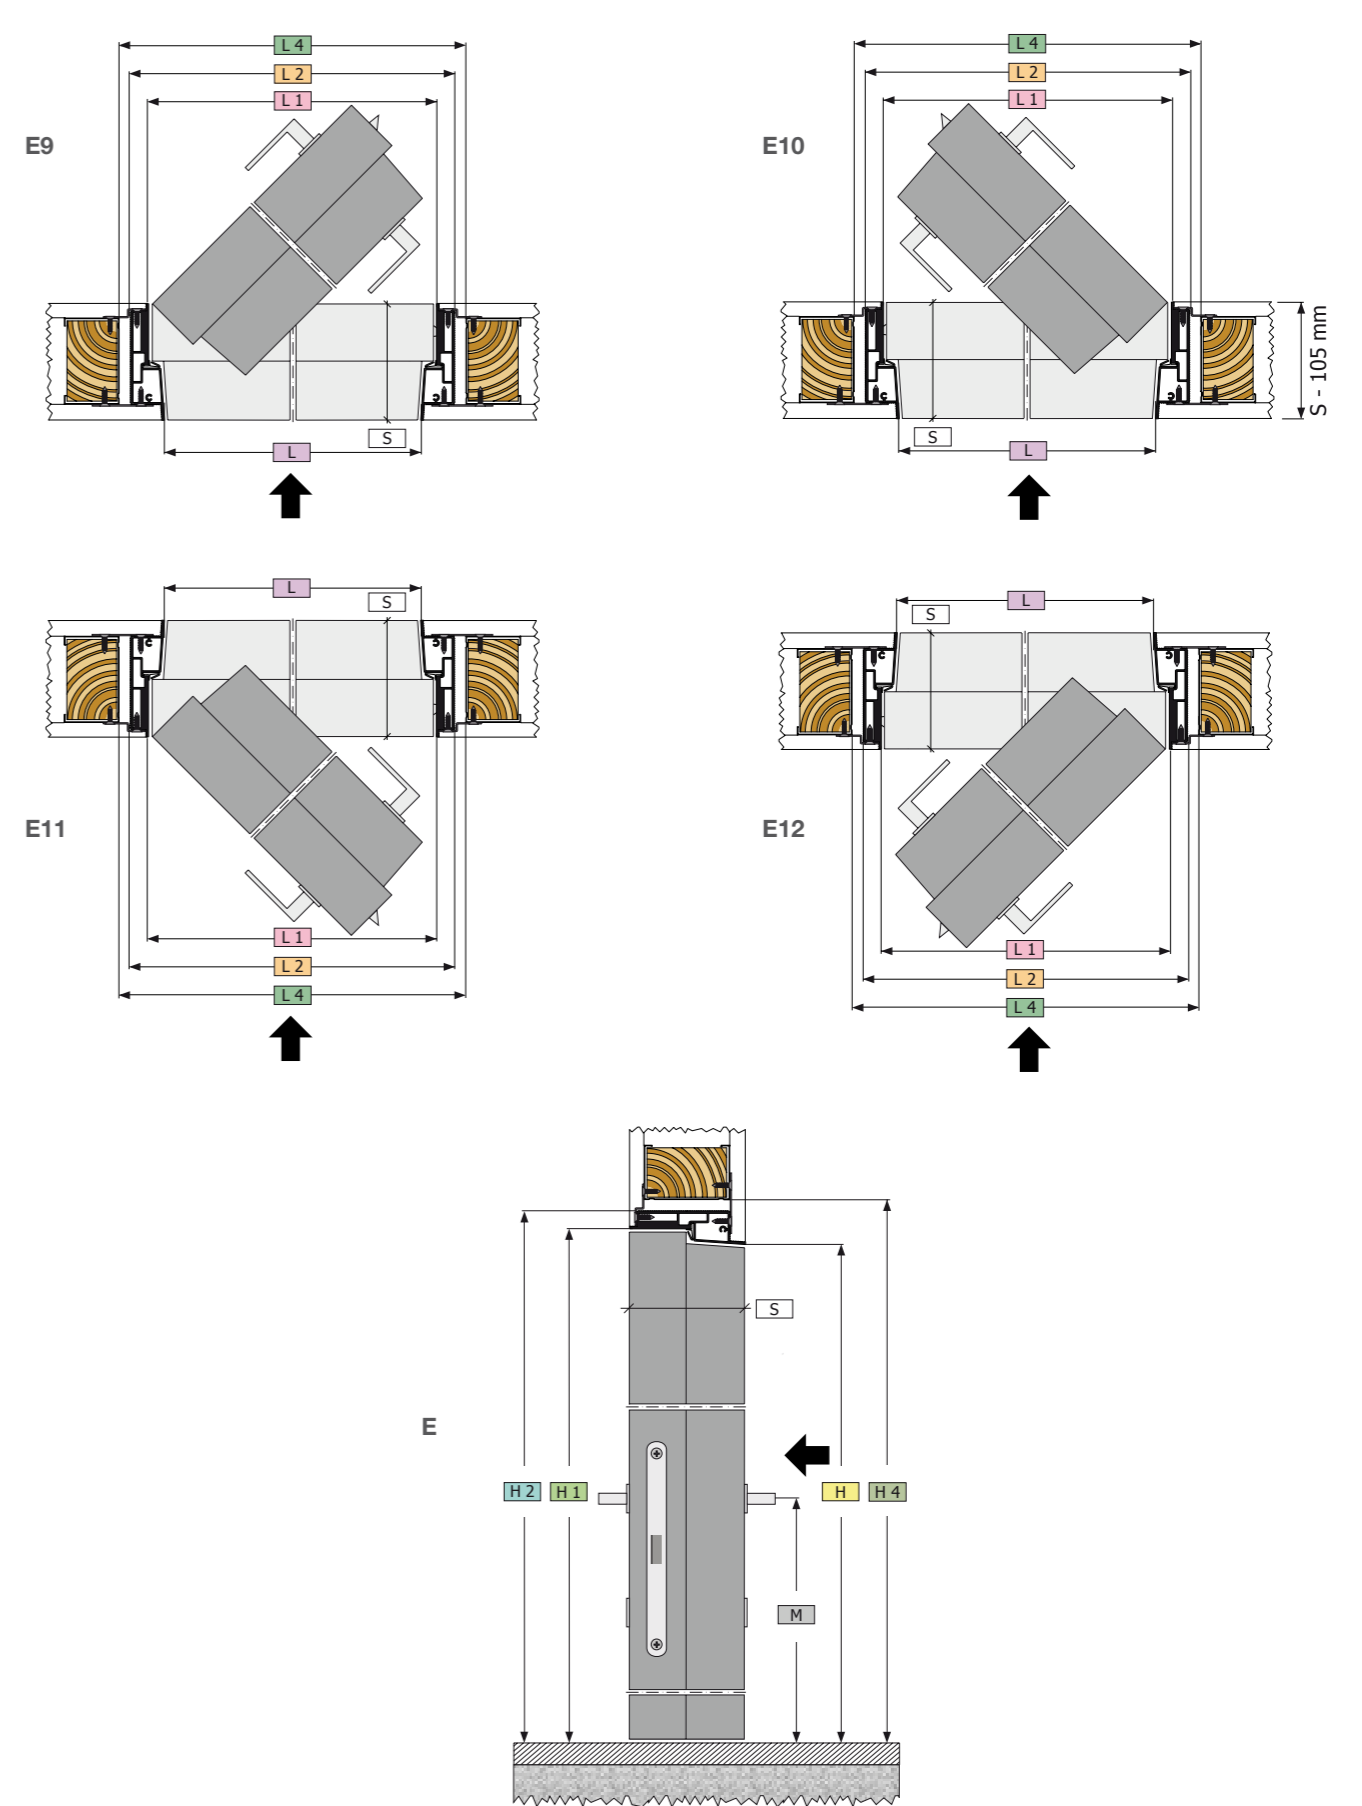

Filodoppio

CARTONGESSO

Collezione : **FILODOPPIO**
Applicazione : **Cartongesso**
Tipologia : **E**
Apertura : **Tutte le soluzioni**

Collection : **FILODOPPIO**
Version : **Plasterboard**
Tipology : **E**
Opening : **All the openings**