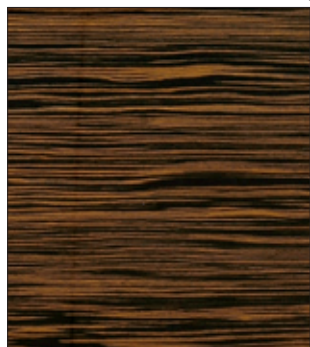

Finiture Essenze Legni

Essenza Ebano