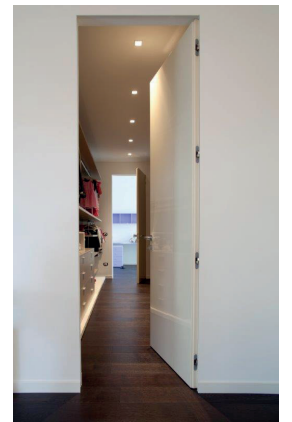

Filoparete mm 55 - Filoparete mm 46 - Filodoppio mm 105 - Platino Super - the one -