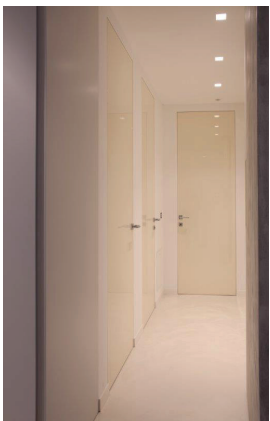

Filoparete mm 55 - Filoparete mm 46 - Filodoppio mm 105 - Platino Super - the one -