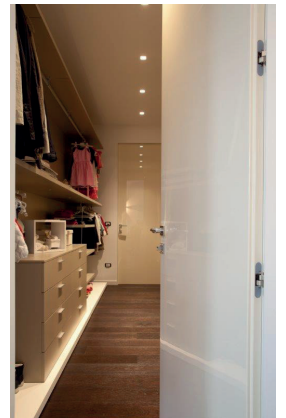

italia
ep porte®

PORTE ITALIANE D'ARREDAMENTO

Una porta
Filoparete
ep porte
is
always
a good **idea**
the one

Filoparete 55

New
2021

Filoparete mm 55 - Filoparete mm 46 - Filodoppio mm 105 - Platino Super - the one -