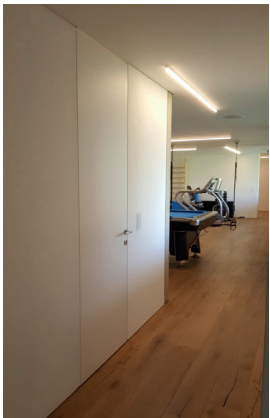

italia
ep porte®

PORTE ITALIANE D'ARREDAMENTO

Una porta
Filoparete
ep porte
is
always
a good **idea**
the one

Filoparete 55

New
2021

Filoparete mm 55 - Filoparete mm 46 - Filodoppio mm 105 - Platino Super - the one -