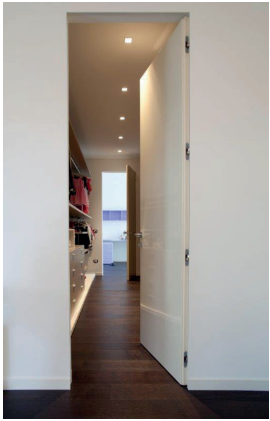

italia
ep porte®

PORTE ITALIANE D'ARREDAMENTO

Una porta
Filoparete
ep porte
is
always
a good **idea**
the one

Filoparete 55

New
2021

Filoparete mm 55 - Filoparete mm 46 - Filodoppio mm 105 - Platino Super - the one -