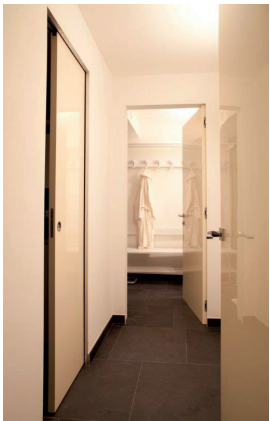

italia
ep porte®

PORTE ITALIANE D'ARREDAMENTO

Una porta
Filoparete
ep porte
is
always
a good **idea**
the one

Filoparete 55

New
2021

Filoparete mm 55 - Filoparete mm 46 - Filodoppio mm 105 - Platino Super - the one -